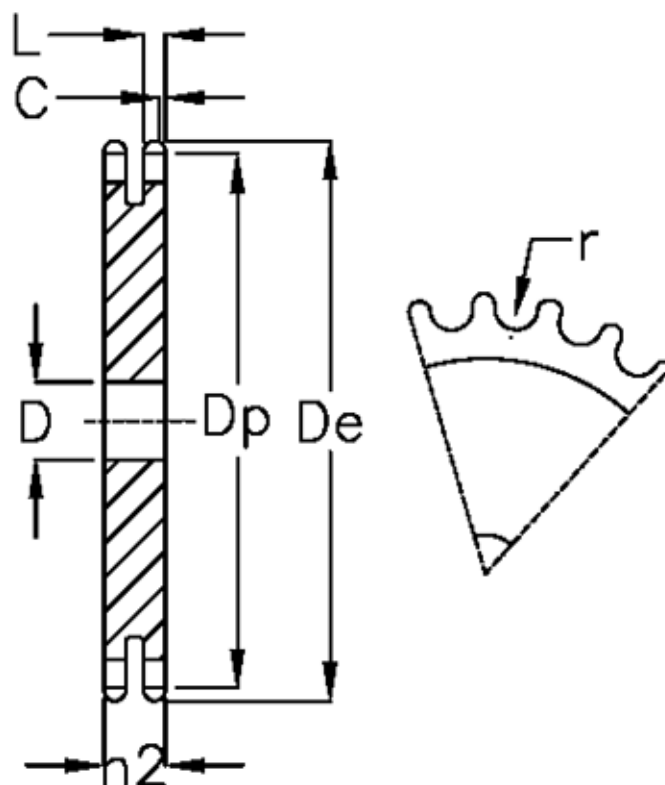

Varenummer: 616022005053
Beskrivelse: Pladehjul 08 B-2 Z=53 duplex

Mål

Antal tænder	= 53
C	= 1
D	= 25
De	= 220.2
Dp	= 214.37
For kædebetegnelse	= 08 B-2
For kæde størrelse	= 1/2 x 5/16
h2	= 21

L = 7
r = 8.51